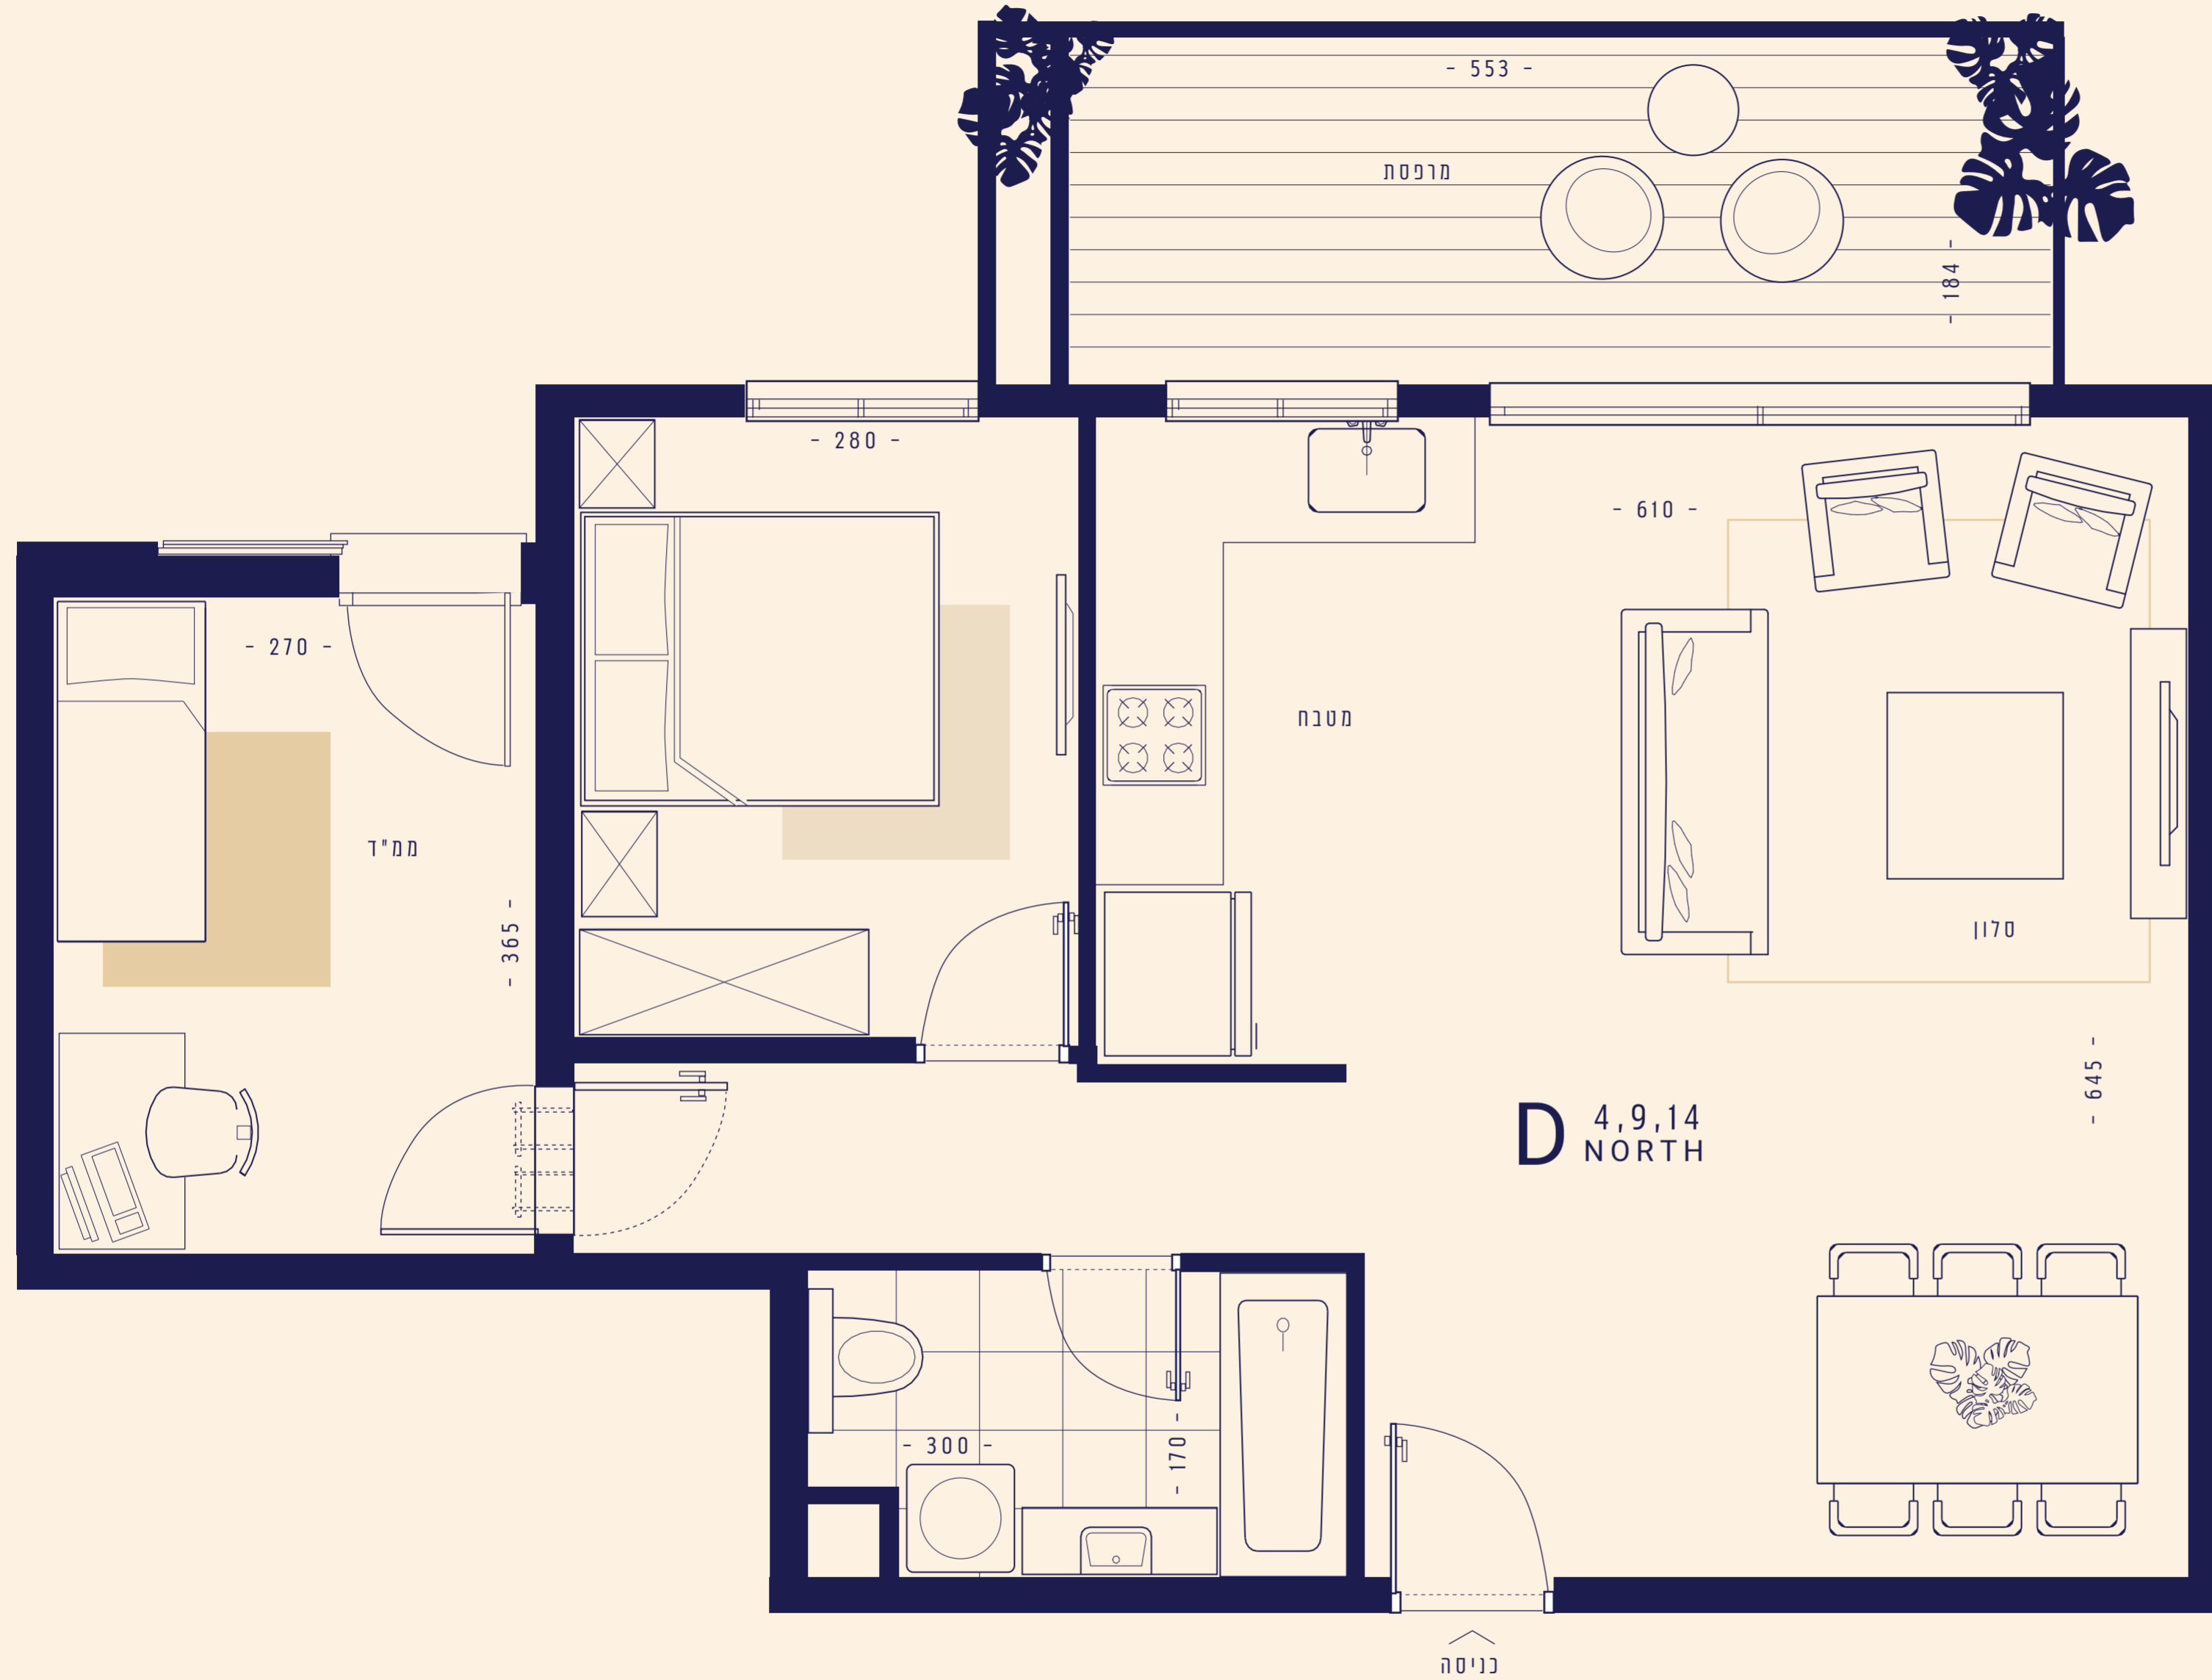

7-5-3 גבעתיים

בראשית

לגור בלב לגעת בכוכבים

APARTMENT TYPE-D

דירות 4,9,14

3 חדרים | שטח 73.5 מ"ר | מרפסת 11.5 מ"ר

D 4,9,14
NORTH

רחוב עמל

NORTH BUILDING