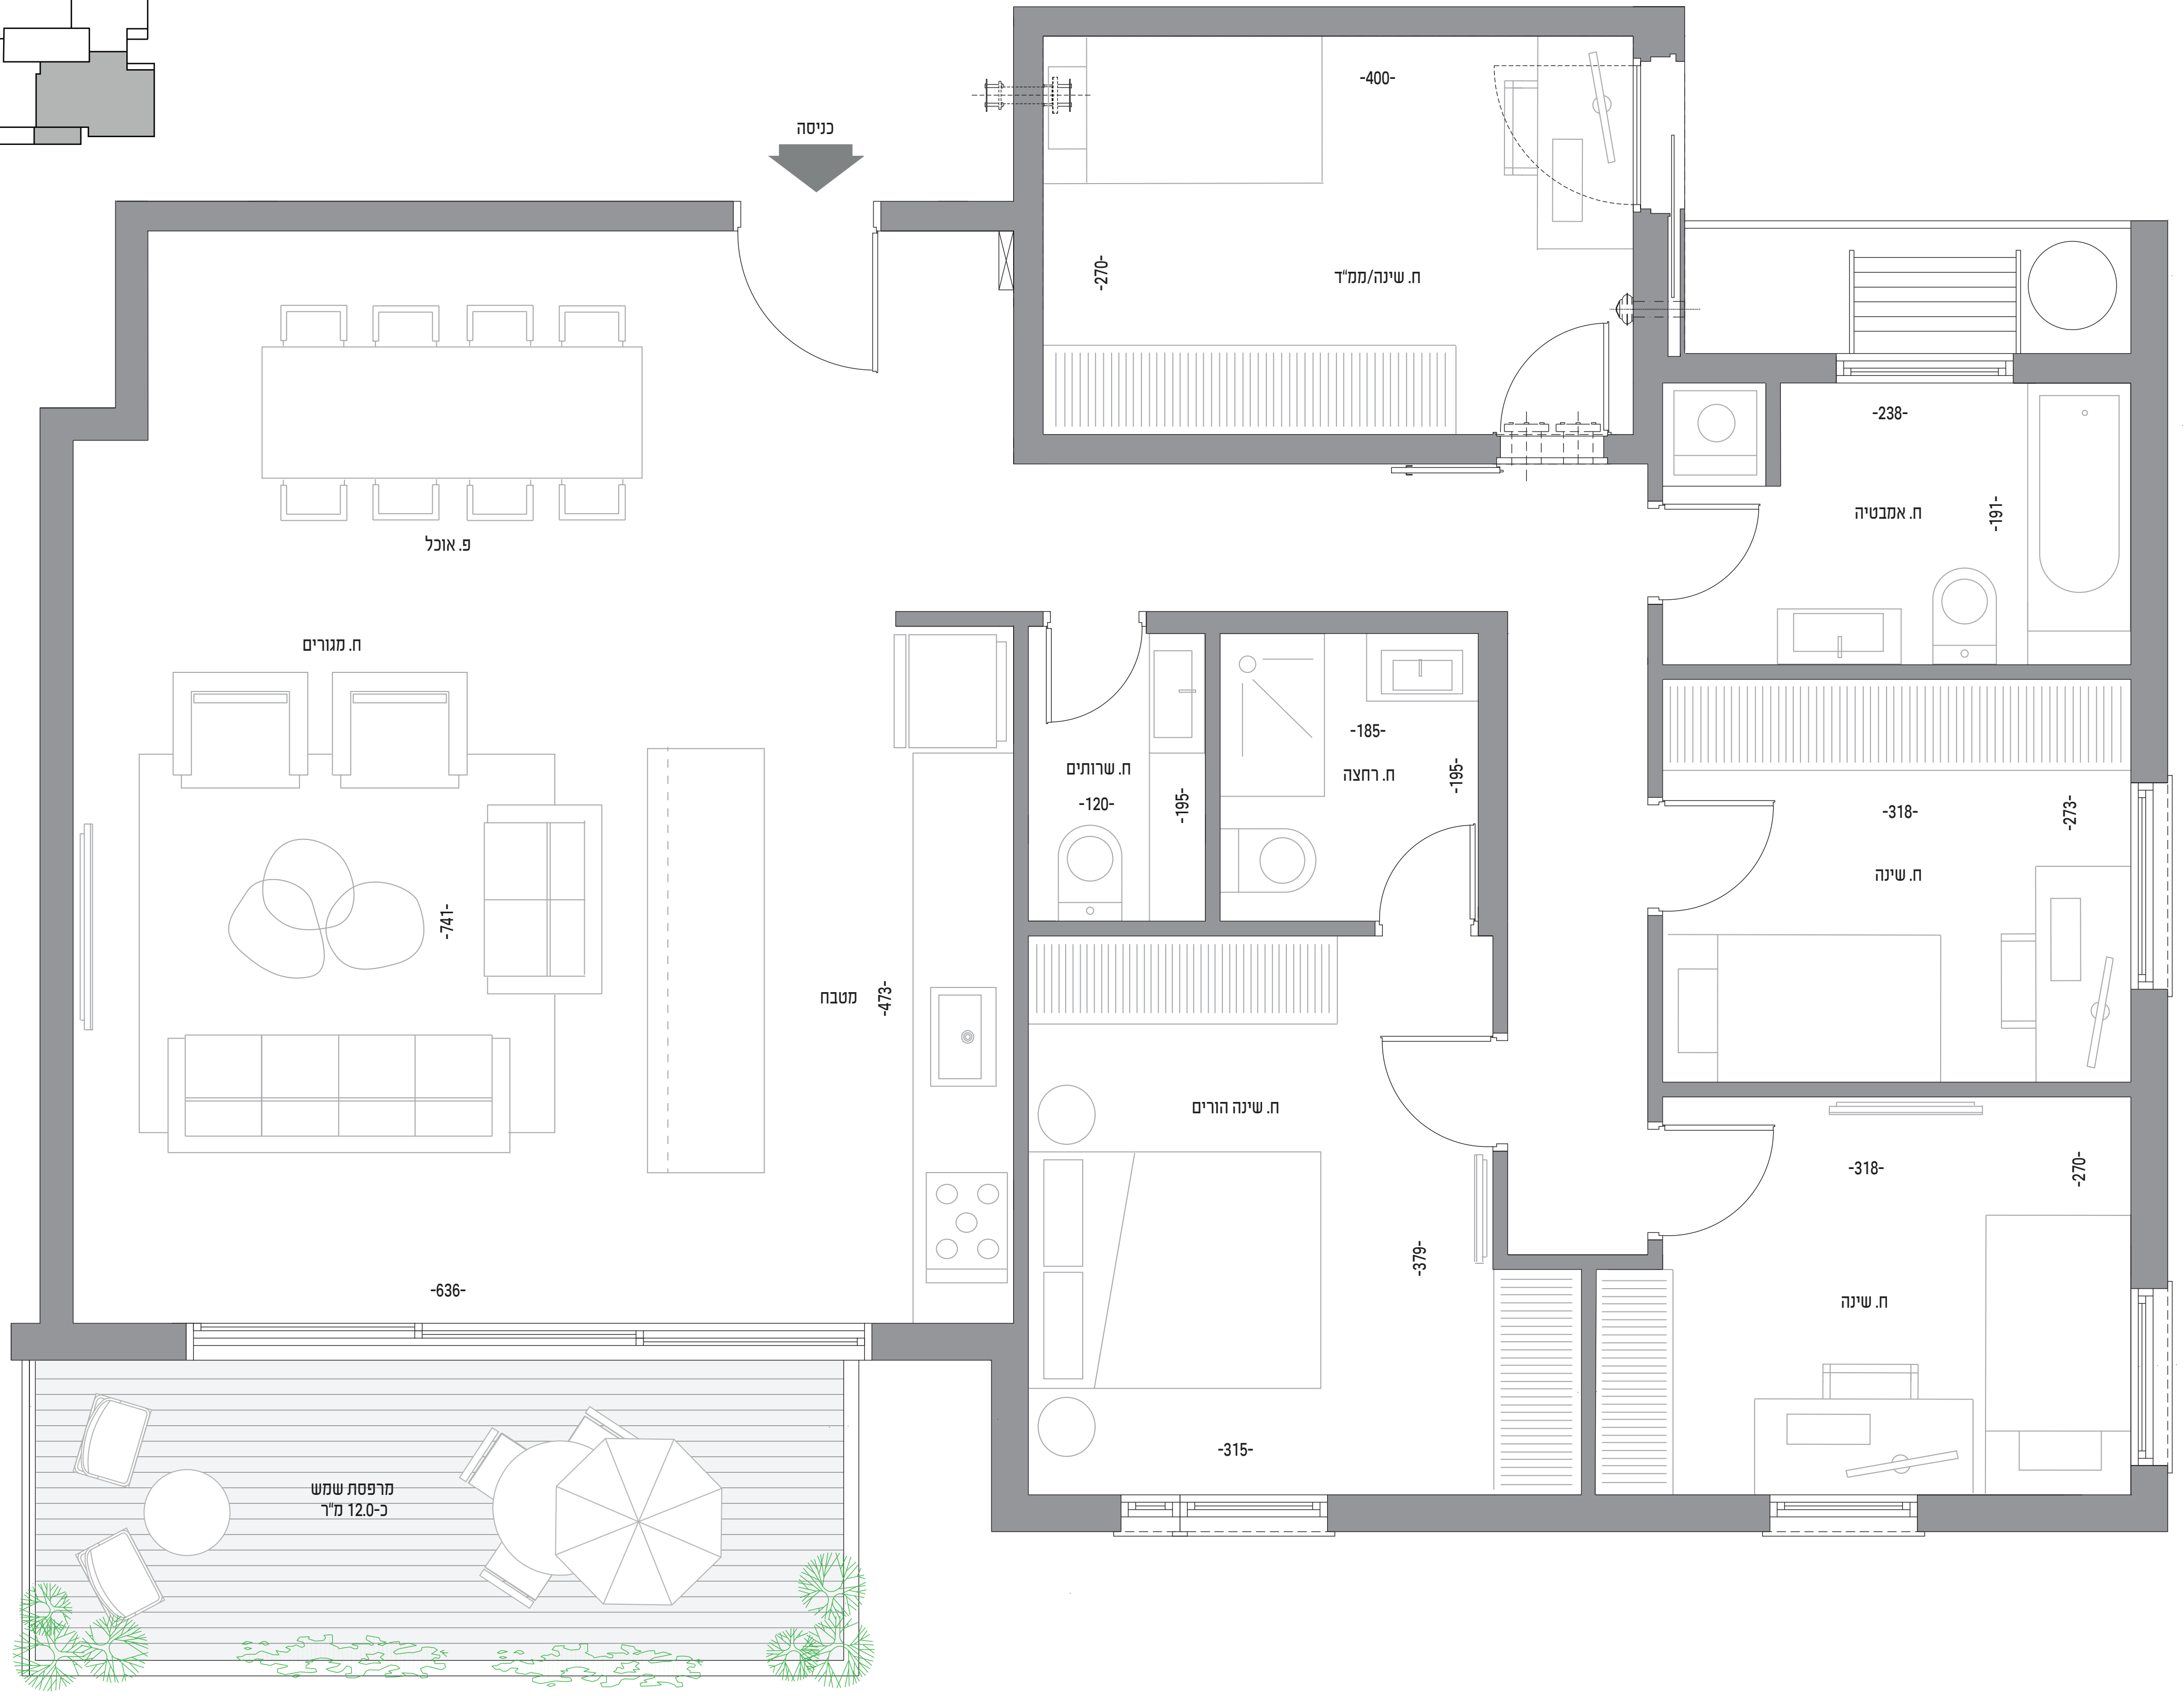

כניסה

פ. אוכל

ח. מגורים

-741-

מטבח -473-

-636-

מרפסת שמש  
כ-12.0 מ"ר

ח. שינה/ממ"ד -270-

-400-

-238-

ח. אמבטיה

-191-

ח. שרותים -120-

-195-

-185-

ח. רחצה

-195-

-318-

ח. שינה

-273-

ח. שינה הורים -315-

-379-

-318-

ח. שינה

-270-